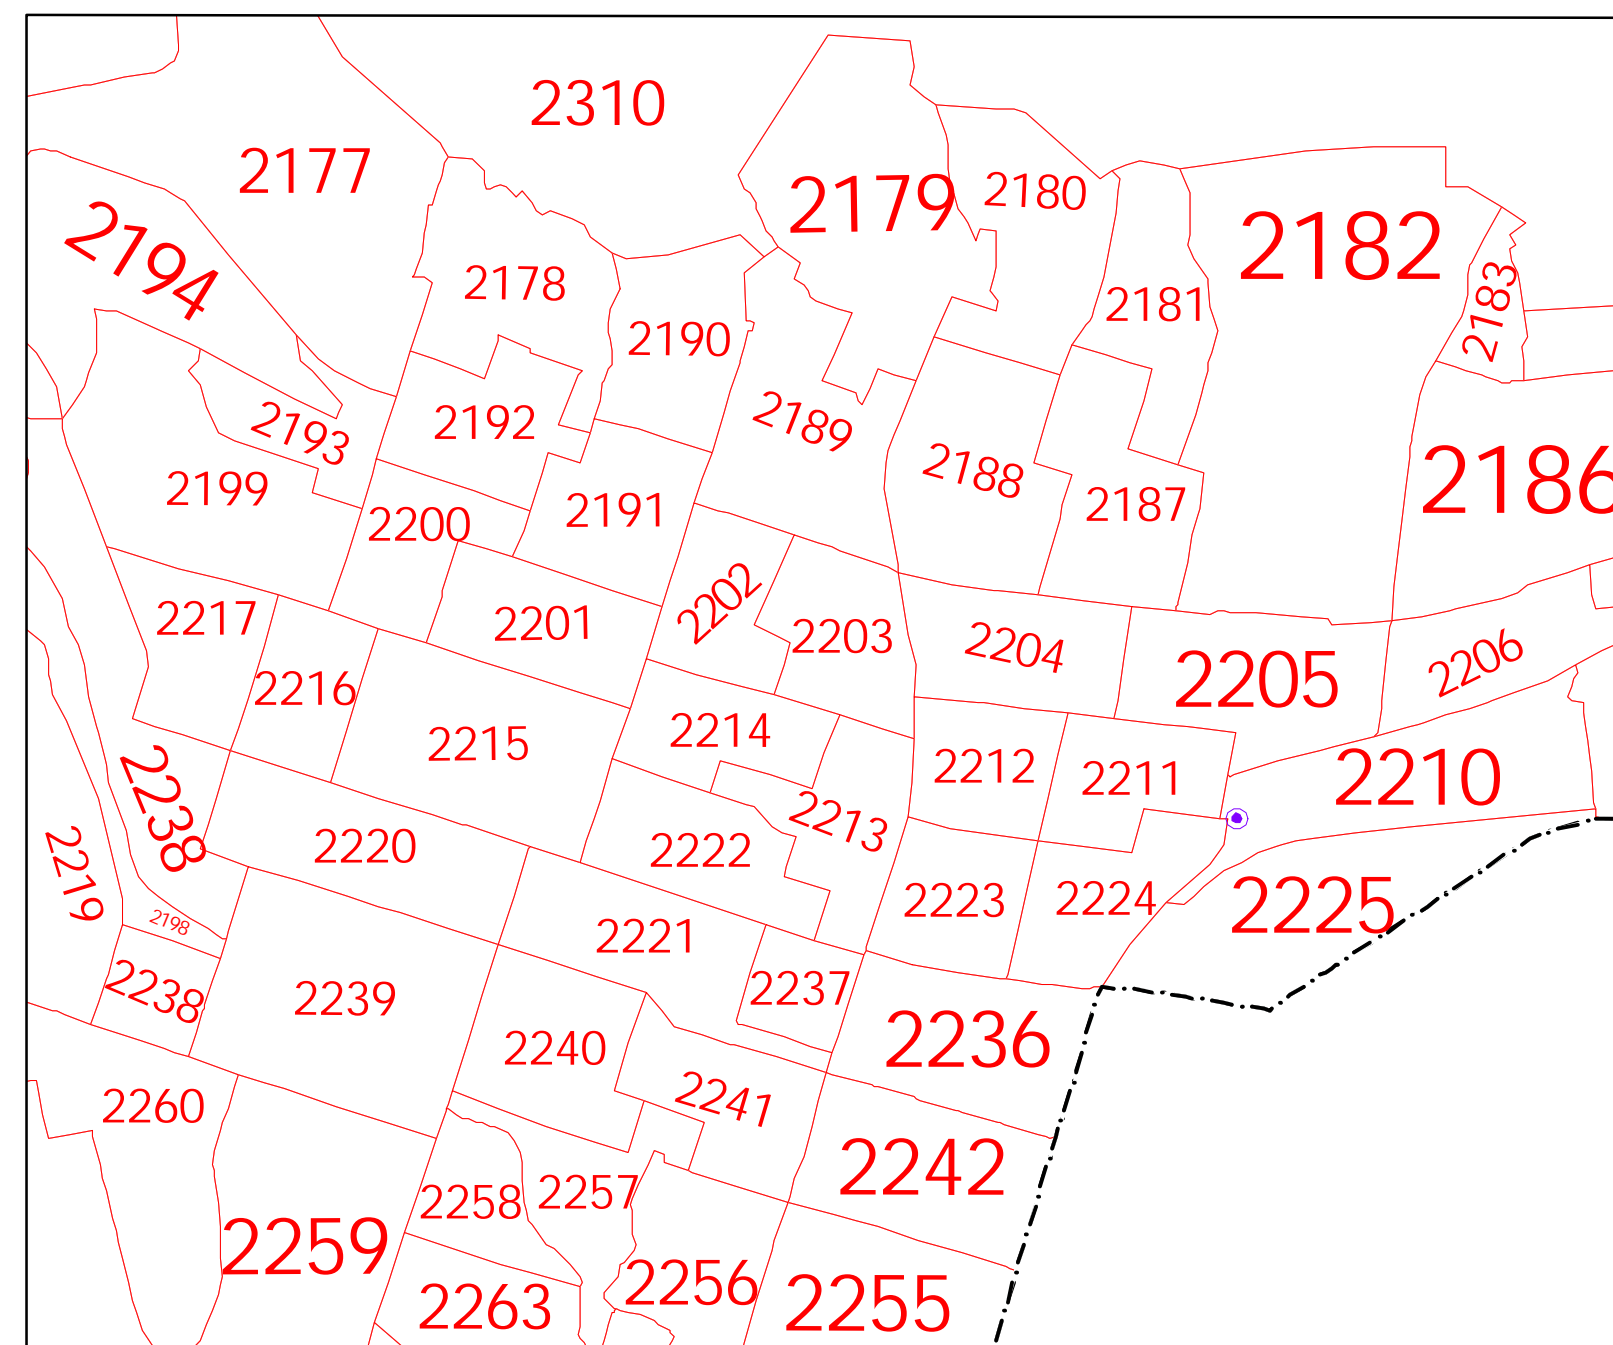

DISTRITO 05  
CHARAPAN 021

DISTRITO 05  
PARACHO 066

DISTRITO 09  
LOS REYES 076

DISTRITO 05  
NAHUATZEN 057

PERIBAN 069  
DISTRITO 21

DISTRITO 23  
TANCITARO 084

URUAPAN 103

DISTRITO 15  
TINGAMBATO 091

DISTRITO 15  
ZIRACUARETIRO 112

DISTRITO 23  
NUEVO PARANGARICUTIRO 059

DISTRITO 20  
URUAPAN 103

INSTITUTO NACIONAL ELECTORAL  
REGISTRO FEDERAL DE ELECTORES  
COORDINACIÓN DE OPERACIÓN EN CAMPO  
DIRECCIÓN DE CARTOGRAFÍA ELECTORAL

**SIMBOLOGÍA**

**LÍMITES**

INTERNACIONAL	---
ESTATAL	---
DISTRITO LOCAL	---
MUNICIPIO / DELEGACIÓN	---
SECCIÓN	---

**CLAVES GEOELECTORALES**

DISTRITO ELECTORAL LOCAL	00
MUNICIPIO / DELEGACIÓN	000
SECCIÓN	0000

ENTIDAD:	MICHOACAN	16
DISTRITO ELECTORAL LOCAL:		14
TOTAL DE SECCIONES:		88
TOTAL DE MUNICIPIOS:		01