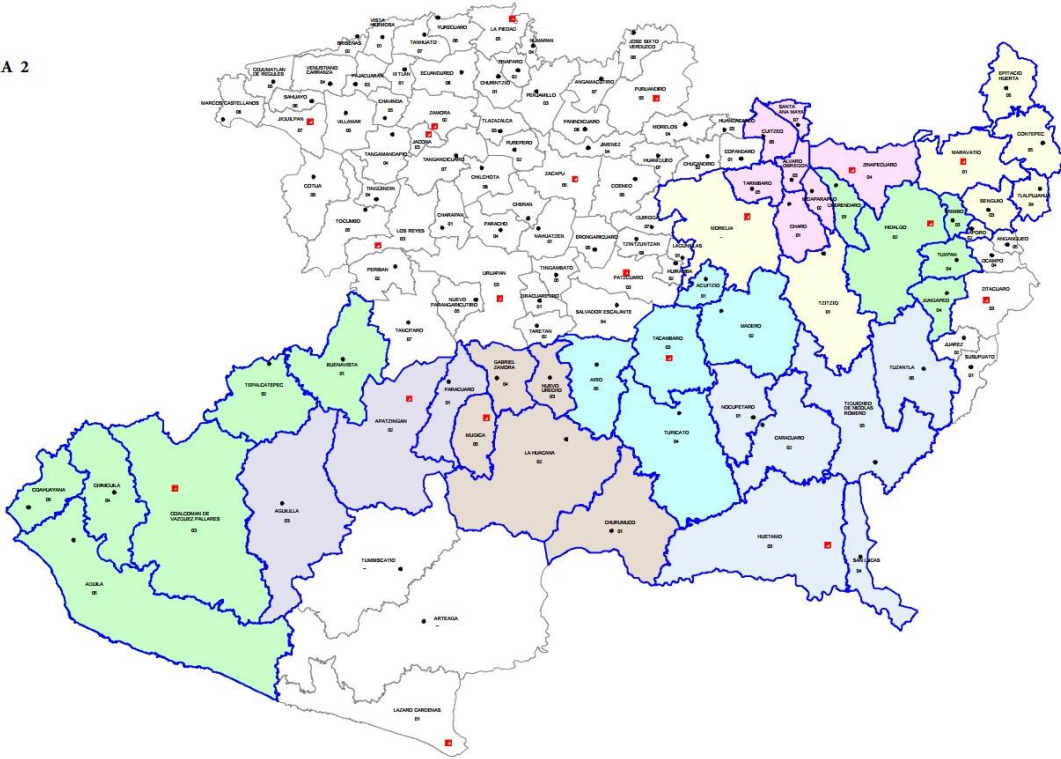

DIA 2

Distritos	Municipios	Kms	Paquetes	Camionetas
Lázaro Cárdenas	Lázaro Cárdenas	360	218	2
	Arteaga		36	
	Tumbiscatío		12	
Subtotal		360	266	
Vista hermosa	Vista hermosa	235	27	
	Briseñas	20	12	3
	Pajacuarán	45	32	
Jiquilpan	Venustiano Carranza	17	38	
	Regules	35	18	
	Sahuayo	30	93	
	Jiquilpan	15	64	
	Marcos Castellanos	35	20	
Subtotal		432	304	
Churintzio	Churintzio	140	14	
	Zináparo	10	8	
	Penjamillo	12	29	
	Numarán	22	18	2
La Piedad	La Piedad	15	134	
	Yurécuaro	38	39