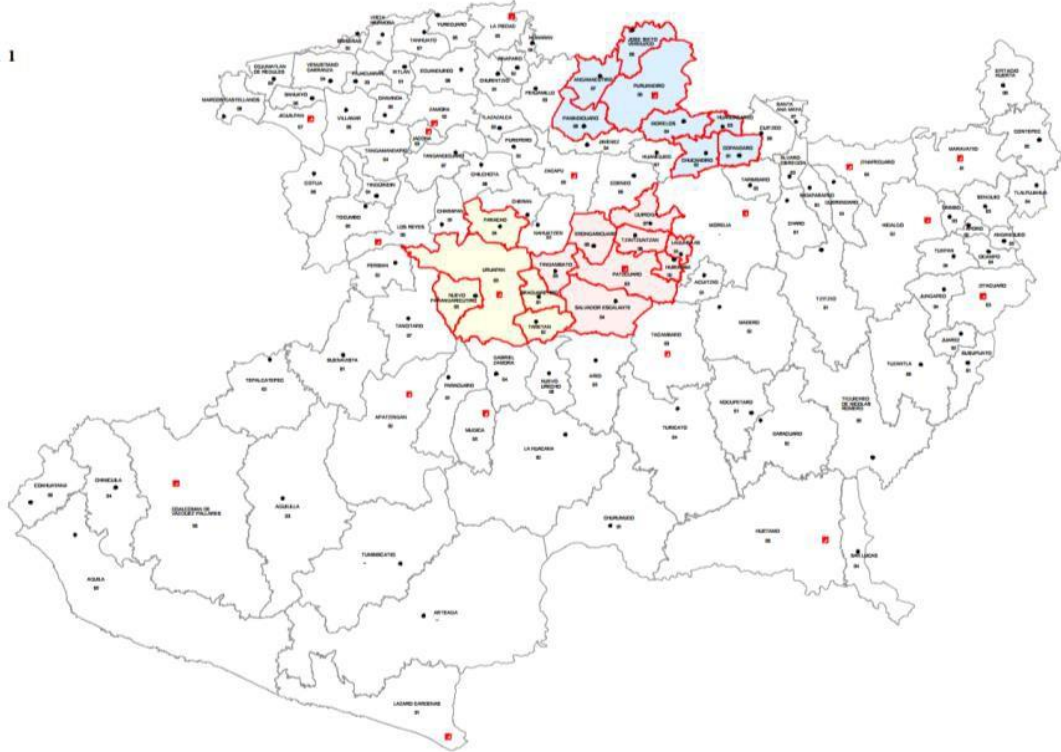

Rutas de entrega de materiales electorales

Distrito	Municipio	Kms	Paquetes	Camionetas
	Ziracuaretiro	95	19	
Uruapan norte	Taretan	25	19	4
Uruapan sur	Uruapan	35	380	
	Paracho	40	42	
	Nuevo Parangaricutiro	50	26	
Subtotal		245	486	
	Copándaro	40	12	
	Chucándiro	20	11	
	Huandacareo	15	18	
Puruándiro	Morelos	25	16	2
	Puruándiro	25	97	
	J. Sixto Verduzco	40	35	
	Angamacutiro	30	29	
	Panindícuaro	20	19	
Subtotal		215	237	
	Lagunillas	35	9	
	Huiramba	5	11	
	Pátzcuaro	25	110	
Pátzcuaro	Salvador Escalante	35	54	2
	Tingambato	70	17	
	Erongarícuaro	35	19	
	Quiroga	35	35	
	Tzintzuntzan	10	18	
Subtotal		250	273	
Total: 4 distritos	21	Km 958	996	8

DIA 1

Distritos	Municipios	Kms.	Paquetes	Camionetas
	Buenavista	220	51	
Coalcomán	Tepalcatepec	35	29	
	Coalcomán	75	31	
	Chinicuila	40	12	1
	Aquila	43	33	
	Coahuayana	47	19	
Subtotal		460	175	
	Nocupétaro	138	18	
	Carácuaro	6	17	
Huetamo	Huetamo	86	67	1
	San Lucas	18	30	
	Tiquicheo	90	19	
	Tuzantla	50	28	
Subtotal		388	179	
	Parácuaro	195	33	2
Apatzingán	Apatzingán	65	168	
	Aguililla	55	24	
Subtotal		315	225	
	Churumuco	230	24	
	La Huacana	85	51	
Múgica	Nuevo Urecho	62	14	1
	Gabriel Zamora	37	29	

	Tanhuato	8	2	
	Ecuandureo	35	24	
Subtotal		280	268	
	Ixtlán	220	21	
	Zamora	25	240	
Jacona	Jacona	10	78	4
	Tangamandapio	25	39	
Zamora	Chavinda	8	18	
	Villamar	30	35	
	Tangancicuaro	68	51	
	Chilchota	10	42	
Subtotal		396	524	
	Nahuatzen	120	35	
	Purépero	40	23	
	Tlazazalca	15	14	
Zacapu	Jiménez	95	24	2
	Zacapu	30	98	
	Coeneo	40	42	
	Huaniqueo	25	15	
Subtotal		365	251	
	Susupuato	210	16	
	Juárez	20	21	
Zitácuaro	Zitácuaro	35	190	2
	Ocampo	38	25	
	Angangueo	15	14	
Subtotal		318	266	
	Charapan	185	20	
	Peribán	45	29	2
	Los reyes	10	87	
Los Reyes	Tingüindín	25	15	
	Tocumbo	9	22	
	Cotija	23	39	
	Tancítaro	95	33	
Subtotal		392	245	
Total: 6 distritos	43 municipios	2183	2124	15